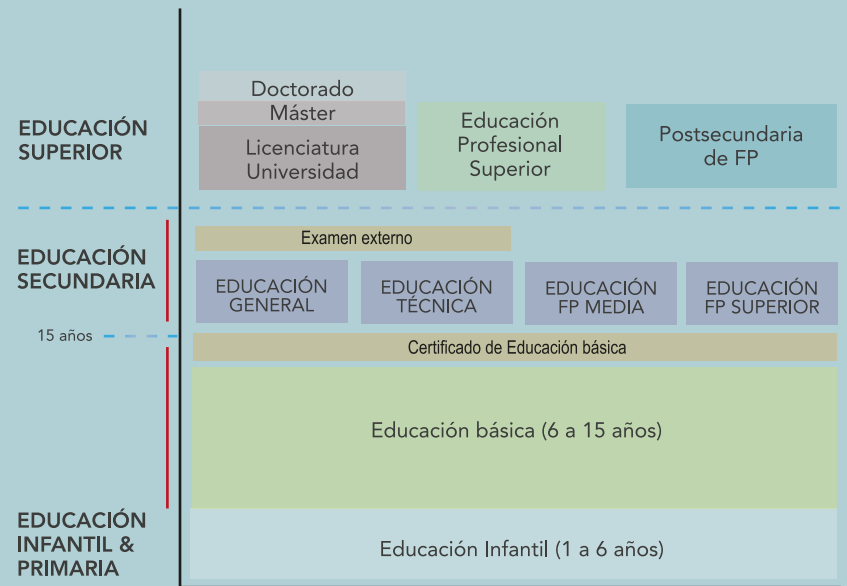

ESTONIA
ESLOVENIA

Próximos...
PAÍSES BAJOS
SUIZA
NORUEGA
REPÚBLICA CHECA
HUNGRÍA
ISLANDIA
MALTA
ESLOVAQUIA
BULGARIA
MOLDAVIA
ALBANIA
MONTENEGRO
MACEDONIA
KOSOVO
TURQUÍA
ESPAÑA

SISTEMA EDUCATIVO ESLOVENIA

Año de entrada en la UE: 2004
Sistema político: República parlamentaria
Capital: Liubliana

PISA

13 CIENCIAS (513p.)
14 COMPRENSIÓN LECTORA (505 p.)
14 MATEMÁTICAS (510 p.)

ETAPAS EDUCATIVAS

HISTORIA

- 1869** Ley de Educación Primaria, que establece las escuelas públicas en el Imperio Austro-Húngaro
- 1918** Nace Yugoslavia. Se inicia el proceso de **eslovenización** del sistema educativo
- 1919** Se funda la primera universidad eslovena, la de Liubliana
- 1958** Ley de Educación. Se extiende la Educación obligatoria desde los 11 a los 15 años
- 1991** Independencia de Yugoslavia. Se aprueba la Ley de Organización y Financiación de la Educación
- 1993** Se aprueba la Ley de Educación Superior
- 1995** Se publica el **Libro Blanco de la Educación** y se introducen cuatro proyectos de ley para regular las distintas etapas, que serán aprobados en 1996
- 1998** Se crea la **Comisión Nacional de Evaluación**

4,5% PIB destinado a Educación

CURIOSIDADES

Educación obligatoria de 6 a 15 AÑOS

> El Ministerio de Educación, Ciencia y Deporte es el encargado de supervisar la Educación Primaria y Secundaria y de establecer el currículum nacional

> Actualmente hay tres universidades públicas en Eslovenia: la Universidad de Liubliana, la Universidad de Máriaor y la Universidad de Primorska

Idioma oficial de enseñanza **ESLOVENO**

Alternativos **HÚNGARO E ITALIANO**