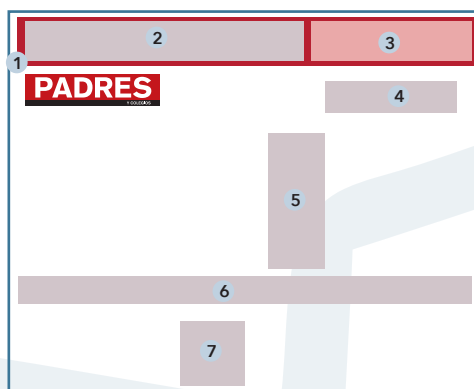

CONOCE NUESTRAS WEBS

ESPACIO RGB

PRECIO

1 Banner Superior + (1023x90px)	1000 €
2 Banner Superior (728x90px)	850 €
3 Banner Superior derecha (234x90px)	600 €
4 Banner Medio (300x300px)	825 €
5 Banner lateral (300x100px) Interstitial (600x450 px)	525 € 925 €

*Precio semanal

ESPACIO RGB

PRECIO

1 Banner Superior + (1228x90px)	1000 €
2 Banner Superior (728x90px)	850 €
3 Banner Superior derecha (500x90px)	600 €
4 Banner en cabecera (468x60 px)	600 €
5 Vertical Home (205x400 px)	550 €
6 Skycraper Horizontal (1190x100 px)	900 €
7 Banner botón (205x205 px) Interstitial (600x450 px)	400 € 925 €